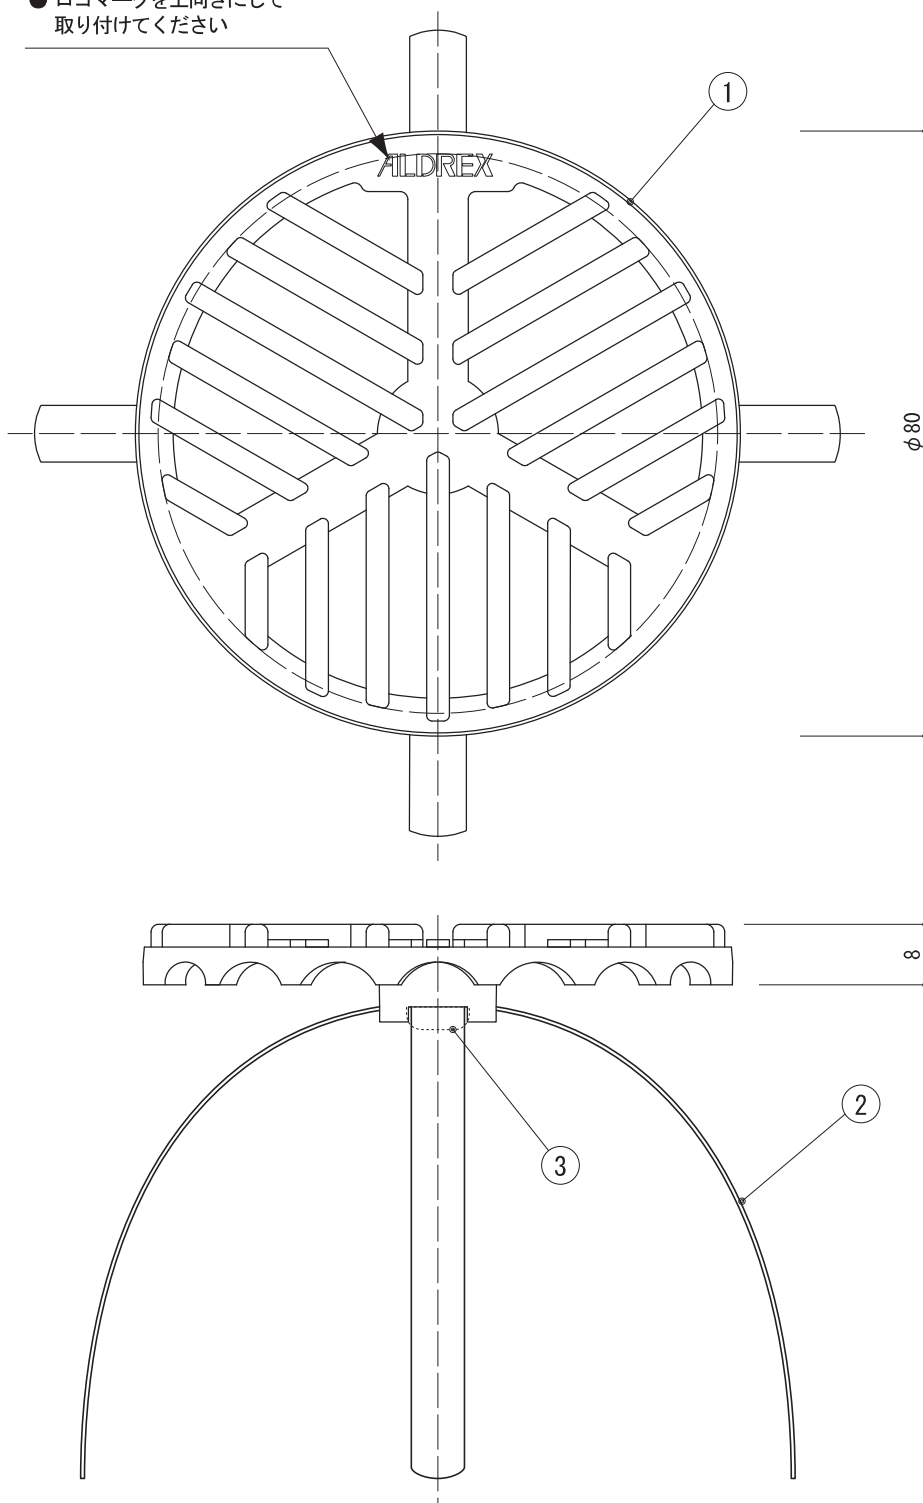

● ロゴマークを上向きにして
取り付けてください

使用部材等			
部番	品名	個数	材質
①	キャップ	1	アルミダイカスト
②	R付きストッパー板 8×0.5	2	ステンレス
③	ナベネジ 4×4~10	1	

標準色：
LG ライトグレー
CG グレー

適用パイプ呼び径 40・50

D	名称変更	2022年 3月 10日	株式会社 アルテック			品名	【ベランダ用】	図番
C	《アルスルー》ベランダ用	2019年 6月 28日				商品No.	オーバーフロー管用 内側キャップ	
B	新規色(オーバーフロー管用)	24年 11月 01日	承認	瀧瀬	製図	佐藤		
訂正	訂正内容	年月日	調査	本郷	設計			