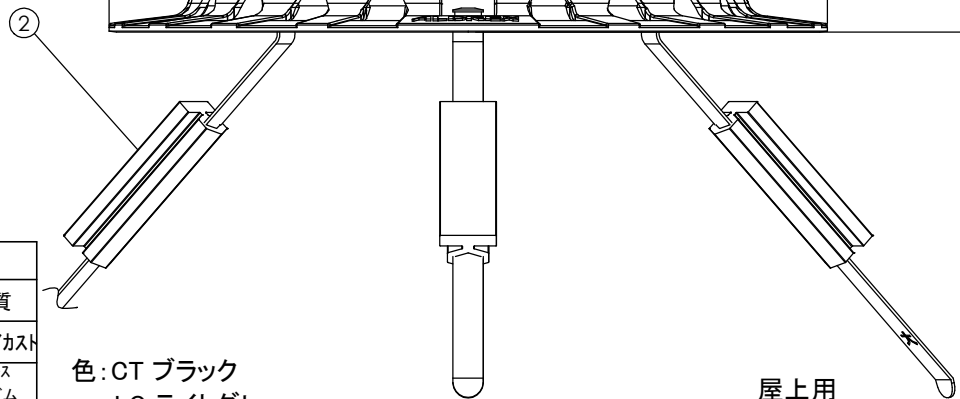

ALDREX®

色: CT ブラック
 LG ライトグレー
 CG グレー

屋上用
 適用パイプ内径115~140

使用部材等			
部番	品名	個数	材質
①	キャップ	1	アルミダイカスト
②	22型ラバーベンダーパネル	3	ステンレス 合成ゴム
③	ポップリベット	3	ステンレス

D		年月日	株式会社 アルテック				品名 ストレーナーキャップ たて引き 屋上用	図番
C		年月日						承認
B		年月日	調査	篠塚	設計	佐藤	商品NO.	
訂正	訂正内容	年月日					DSR-22ラバーベンダーL	