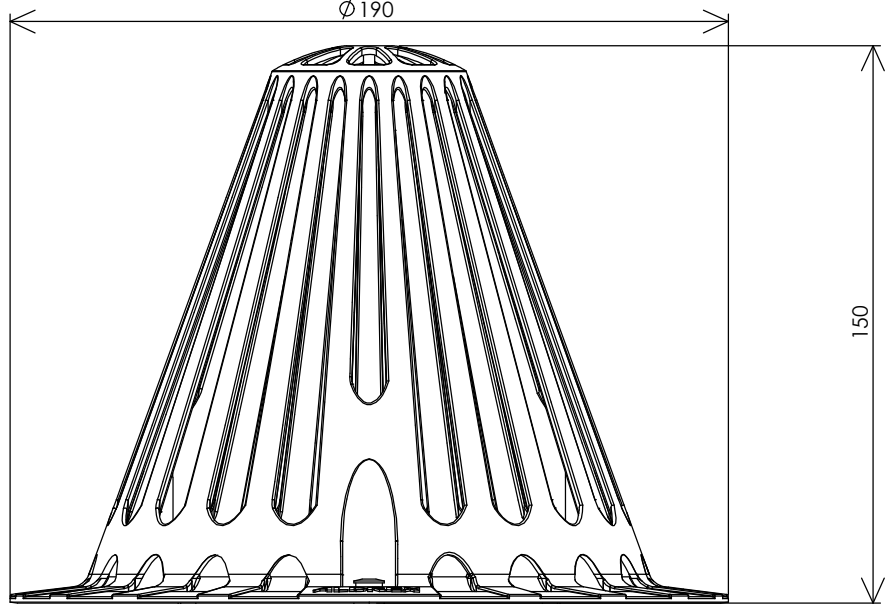

ALDREX®

色: CT ブラック
 LG ライトグレー
 CG グレー

屋上用
 適用パイプ内径115~140

使用部材等			
部番	品名	個数	材質
①	キャップ	1	アルミダイカスト
②	22型ラバーベンダーパネル	3	ステンレス 合成ゴム
③	ポップリベット	3	ステンレス

D		年月日	株式会社 アルテック				品名 ストレーナーキャップ たて引き 屋上用	図番
C		年月日						承認
B		年月日	調査	篠塚	設計	佐藤	商品NO.	
訂正	訂正内容	年月日					DSR-22ラバーベンダーL	