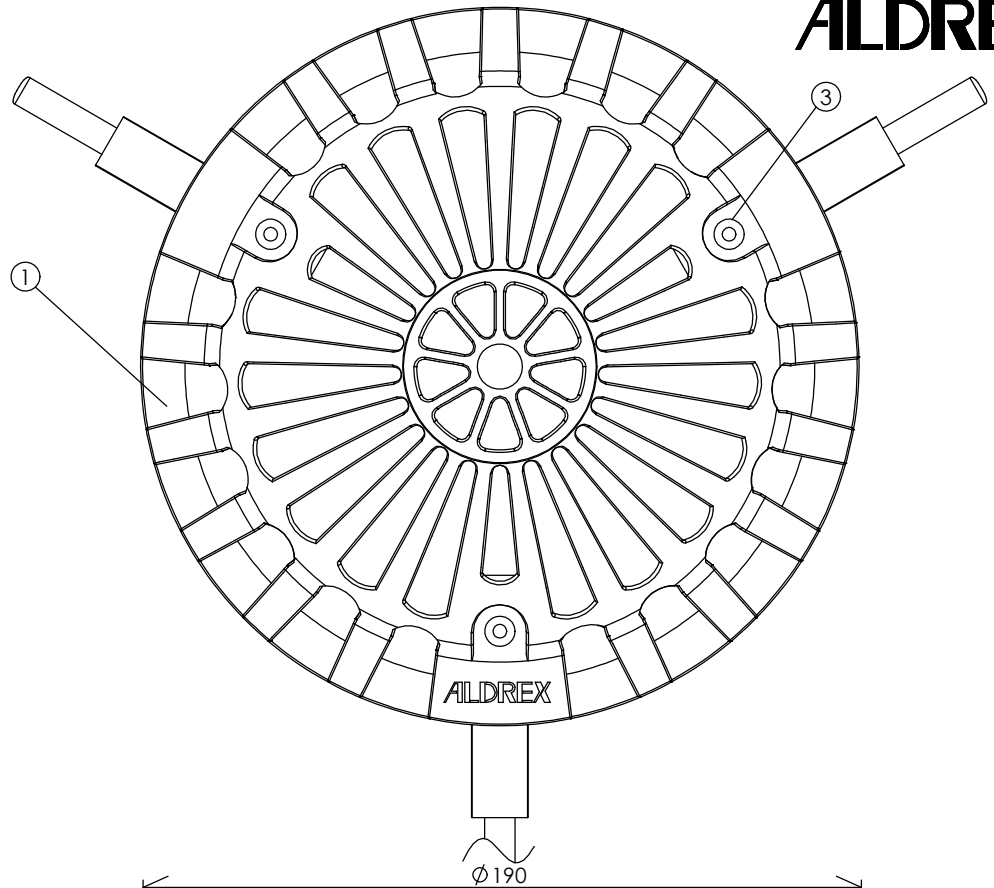

ALDREX®

色: CT ブラック
 LG ライトグレー
 CG グレー

屋上用
 適用パイプ内径115~140

使用部材等			
部番	品名	個数	材質
①	キャップ	1	アルミダイカスト
②	22型ラバーベンダーパネル	3	ステンレス 合成ゴム
③	ポップリベット	3	ステンレス

D		年月日	株式会社 アルテック				品名 ストレーナーキャップ たて引き 屋上用	図番
C		年月日						承認
B		年月日	調査	篠塚	設計	佐藤	商品NO.	
訂正	訂正内容	年月日					DSR-22ラバーベンダーL	