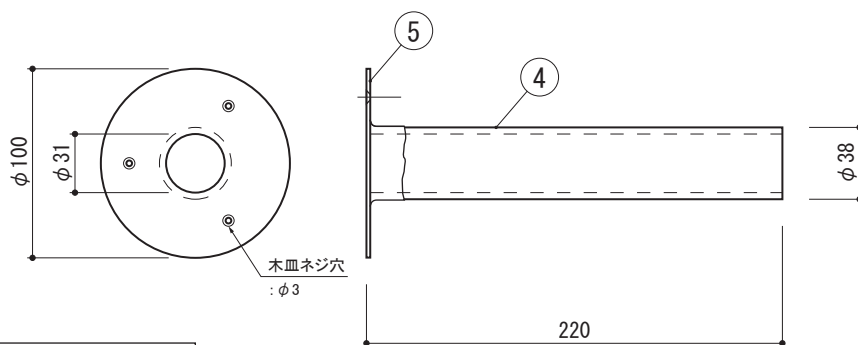

カバール : OC-02-30

● ロゴマークを上向きにして  
取り付けてください

内側キャップ : DSB-05

オーバーフロー管 : VP-30用  $s = 1/4$

使用部材等			
部番	品名	個数	材質
①	カバール・キャップ	1	アルミダイカスト
②	SUS固定金具	1	ステンレス
③	ナベネジ 4×4~15	1	
④	エンピパイプ VP30	1	塩化ビニール
⑤	固定プレート	1	FRP

標準色 :  
 LG ライトグレー  
 CG グレー  
 CB ブロンズ  
 CT ブラック

オプション色 :  
 CW ホワイト  
 LB ライトブロンズ

適用パイプ呼び径 30

D		年月日	株式会社 <b>アルテック</b>				品名 オーバーフロー管カバーセット	図番
C		年月日	承認	篠塚	製図	田宮	商品No. VPF-30	縮尺 1/2
B	新規色(オプション色)	24年11月01日	調査	滝瀬	設計			
訂正	訂正内容	年月日						