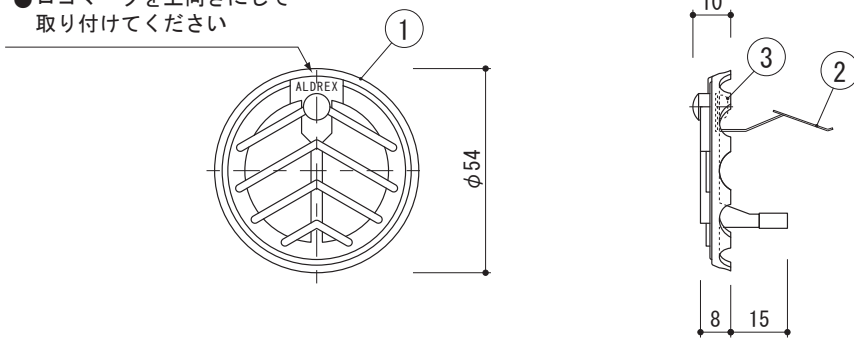

カバール : OC-02-30

● ロゴマークを上向きにして  
取り付けてください

内側キャップ : DSB-05

オーバーフロー管 : VP-30用  $s = 1/4$

使用部材等			
部番	品名	個数	材質
①	カバール・キャップ	1	アルミダイカスト
②	SUS固定金具	1	ステンレス
③	ナベネジ 4×4~15	1	
④	エンピパイプ VP30	1	塩化ビニール
⑤	固定プレート	1	FRP

標準色 :  
 LG ライトグレー  
 CG グレー  
 CB ブロンズ  
 CT ブラック

オプション色 :  
 CW ホワイト  
 LB ライトブロンズ

適用パイプ呼び径 30

D		年月日	株式会社 <b>アルテック</b>				品名 オーバーフロー管カバーセット	図番
C		年月日	承認	篠塚	製図	田宮	商品No. VPF-30	縮尺 1/2
B	新規色(オプション色)	24年11月01日	調査	滝瀬	設計			
訂正	訂正内容	年月日						