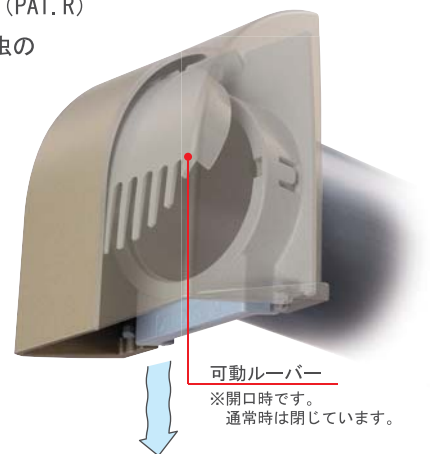

特徴

ハイブリット仕様

● アルミダイカストと塩ビ樹脂

カバーのサイズは40型、50型も同寸法 W82×H105×D50。背面の塩ビ樹脂パーツによりオーバーフロー管と塩ビ用接着剤で取付けが出来ます。※シーリング接着剤でも行えます。

● 30型カバーのデザインと雨だれ防止 (PAT. P)

カバーのデザインは 30型 [OC-02-30]と同じデザイン統一。両サイドにウォーターガイドは雨水を前方に誘導、壁面が汚れにくくなっています。

● 屋上用 立体型内側キャップ DSD-08

内側キャップは おわん型・立体形状で幅広い排水エリアを確保しています。屋上や日常確認しにくい非歩行な場所に適しています。

品質

● アルミダイカスト製、高耐蝕性

アルミを高圧力で金型鋳造したもので、重量は鋳鉄製の1/3と軽量。また、寸法精度も非常に高く出ています。防蝕下地処理の上にアクリル焼付け塗装で高い耐蝕性を確保。

[キヤス試験：48時間異常なし]

ゴミ詰まり防止機能 (PAT. R)

- カバー内部に、正面から鳥や虫の侵入防止とキャップ側からの管内のゴミ詰まり防止機能があります。

右写真の可動ルーバーが排水時に押し出されルーバーが開き、ゴミ詰まりにくくしています。

※ゴミ詰まりにならないことを保証するものではありません。必ず定期的に掃除を行ってください。

可動ルーバー
※開口時です。
通常時は閉じています。

カバー標準色

LG ライトグレー CG グレー CB ブロンズ CT ブラック

オプション色