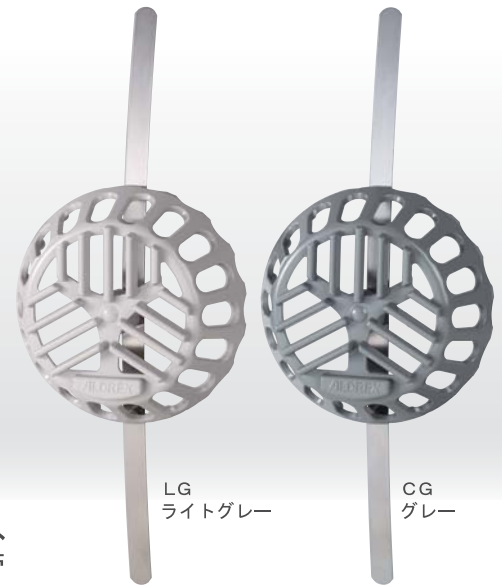

■ 内側キャップ DSD-08

- 屋上用。
※ベランダ用はDSB-08をお選びください。

LB
ライトブラウン

CB
ブロンズ

LG
ライトグレー

CG
グレー

呼び径 40型、50型に新バリエーションデビュー

集中豪雨からあふれだす雨水から住宅を守る。思いがけない漏水被害、バリアーフリーによる段差の少ないベランダ等にオーバーフロー管システムの必要性があります。

特徴

ハイブリット仕様

● アルミダイカストと塩ビ樹脂

カバーのサイズは40型、50型も同寸法 W82×H105×D50。背面の塩ビ樹脂パーツによりオーバーフロー管と塩ビ用接着剤で取付けが出来ます。※シーリング接着剤でも行えます。

● 30型カバーのデザインと雨だれ防止 (PAT. P)

カバーのデザインは 30型 [OC-02-30]と同じデザイン統一。両サイドにウォーターガイドは雨水を前方に誘導、壁面が汚れにくくなっています。

● 屋上用 立体型内側キャップ DSD-08

内側キャップは おわん型・立体形状で幅広い排水エリアを確保しています。屋上や日常確認しにくい非歩行な場所に適しています。

品質

● アルミダイカスト製、高耐蝕性

アルミを高圧力で金型鋳造したもので、重量は鋳鉄製の1/3と軽量。また、寸法精度も非常に高く出ています。防蝕下地処理の上にアクリル焼付け塗装で高い耐蝕性を確保。

[キヤス試験：48時間異常なし]

ゴミ詰まり防止機能 (PAT. R)

- カバー内部に、正面から鳥や虫の侵入防止とキャップ側からの管内のゴミ詰まり防止機能があります。

右写真の可動ルーバーが排水時に押し出されルーバーが開き、ゴミ詰まりにくくしています。

※ゴミ詰まりにならないことを保証するものではありません。必ず定期的に掃除を行ってください。

可動ルーバー
※開口時です。
通常時は閉じています。

カバー標準色

LG ライトグレー CG グレー CB ブロンズ CT ブラック

オプション色