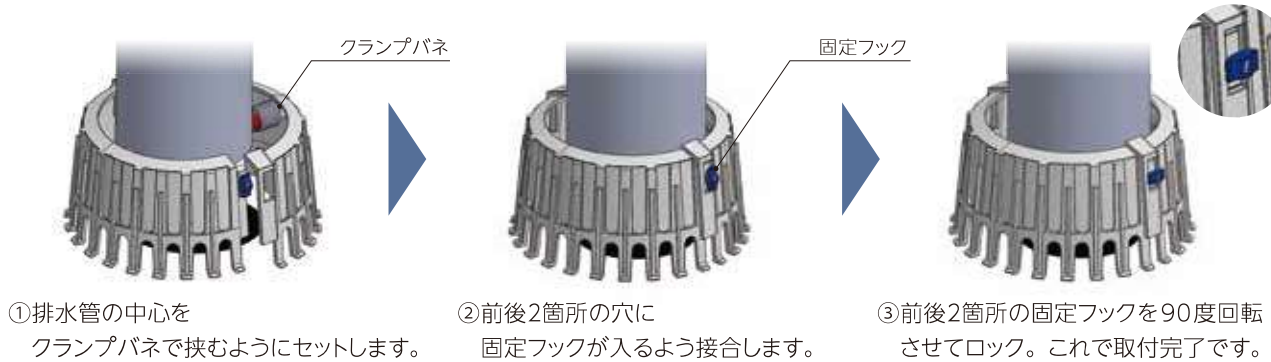

分離できるスマートキャップ!

アルテックから中継用分離型ストレーナーキャップ誕生

DSM-22セパレート(PAT.P)

NEW

22型

DSM-22セパレート
中継用分離型

ストレーナーキャップ
標準色

CT LG
ブラック ライトグレー

そのストレーナーキャップには、今までにない発想と柔軟な機能性がある。

Point 1

分離型だから取付カンタン &作業時間が短縮!

左右に分離できる新発想のキャップで排水管を挟み込むだけ。現場での作業時間も大幅に短縮するスマート構造です。既存の排水管を撤去することなく使えます。

Point 2

スムーズな排水を実現する 画期的な構造!

排水管内にストレーナーキャップを保持するバネがないので、スムーズな排水が維持できます。外側から挟み込む優れた設計だからこそ実現した高性能です。

Point 3

排水の水ハネを防いで 住空間を守る!

ストレーナーキャップに一体化した水ハネ防止機能付き。集中豪雨など排水管を高速で落下する水の水ハネを軽減して住空間を浸水の被害から守ります。

■ 中継用分離型ストレーナーキャップ〈22型〉の取付方法

Point

クランプバネで
排水管の中心を
挟みながら
固定フックを
ロック!

ストレーナーキャップの中心に排水管が来るように取り付けることで
スムーズな排水を維持します。

取付条件

※床面からの高さが68mm以下の
排水管のみ対応となります。

NEW

DSM-22セパレート
中継用分離型

以下のパイプに適用します

呼び径	外径	近似内径
VP-100	114	100
VU-100	114	107

標準部品セット

- キャップ本体・固定フック/アルミダイカスト
- ナベネジ M3×14 M3×8・樹脂ワッシャー・SUSコイルバネ/ステンレス
- バネ受けゴム/合成ゴム