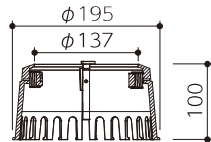

取付条件

※床面からの高さが68mm以下の
排水管のみ対応となります。

NEW

DSM-22セパレート
中継用分離型

以下のパイプに適用します

呼び径	外径	近似内径
VP-100	114	100
VU-100	114	107

標準部品セット

- キャップ本体・固定フック/アルミダイカスト
- ナベネジ M3×14 M3×8・樹脂ワッシャー・SUSコイルバネ/ステンレス
- バネ受けゴム/合成ゴム