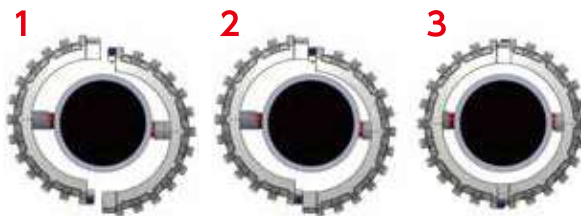

そのストレーナーキャップには、今までにない発想と柔軟な機能性がある。

Point 1

分離型だから取付カンタン &作業時間が短縮!

左右に分離できる新発想のキャップで排水管を挟み込むだけ。現場での作業時間も大幅に短縮するスマート構造です。既存の排水管を撤去することなく使えます。

Point 2

スムーズな排水を実現する 画期的な構造!

排水管内にストレーナーキャップを保持するバネがないので、スムーズな排水が維持できます。外側から挟み込む優れた設計だからこそ実現した高性能です。

Point 3

排水の水ハネを防いで 住空間を守る!

ストレーナーキャップに一体化した水ハネ防止機能付き。集中豪雨など排水管を高速で落下する水の水ハネを軽減して住空間を浸水の被害から守ります。

■ 中継用分離型ストレーナーキャップ〈22型〉の取付方法

Point

クランプバネで
排水管の中心を
挟みながら
固定フックを
ロック!

ストレーナーキャップの中心に排水管が来るように取り付けることで
スムーズな排水を維持します。

取付条件

※床面からの高さが68mm以下の
排水管のみ対応となります。

NEW

DSM-22セパレート
中継用分離型

以下のパイプに適用します

呼び径	外径	近似内径
VP-100	114	100
VU-100	114	107

標準部品セット

- キャップ本体・固定フック/アルミダイカスト
- ナベネジ M3×14 M3×8・樹脂ワッシャー・SUSコイルバネ/ステンレス
- バネ受けゴム/合成ゴム