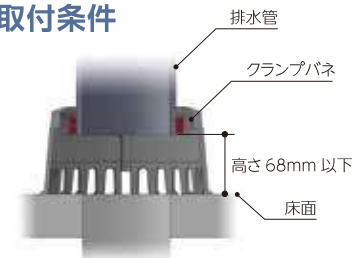

そのストレーナーキャップには、今までにない発想と柔軟な機能性がある。

Point 1

分離型だから取付カンタン &作業時間が短縮!

左右に分離できる新発想のキャップで排水管を挟み込むだけ。現場での作業時間も大幅に短縮するスマート構造です。既存の排水管を撤去することなく使えます。

Point 2

スムーズな排水を実現する 画期的な構造!

排水管内にストレーナーキャップを保持するバネがないので、スムーズな排水が維持できます。外側から挟み込む優れた設計だからこそ実現した高性能です。

Point 3

排水の水ハネを防いで 住空間を守る!

ストレーナーキャップに一体化した水ハネ防止機能付き。集中豪雨など排水管を高速で落下する水の水ハネを軽減して住空間を浸水の被害から守ります。

■ 中継用分離型ストレーナーキャップ〈22型〉の取付方法

Point

クランプバネで
排水管の中心を
挟みながら
固定フックを
ロック!

ストレーナーキャップの中心に排水管が来るように取り付けることで
スムーズな排水を維持します。

取付条件

※床面からの高さが68mm以下の
排水管のみ対応となります。

NEW

DSM-22セパレート
中継用分離型

以下のパイプに適用します

呼び径	外径	近似内径
VP-100	114	100
VU-100	114	107

標準部品セット

- キャップ本体・固定フック/アルミダイカスト
- ナベネジ M3×14 M3×8・樹脂ワッシャー・SUSコイルバネ/ステンレス
- バネ受けゴム/合成ゴム